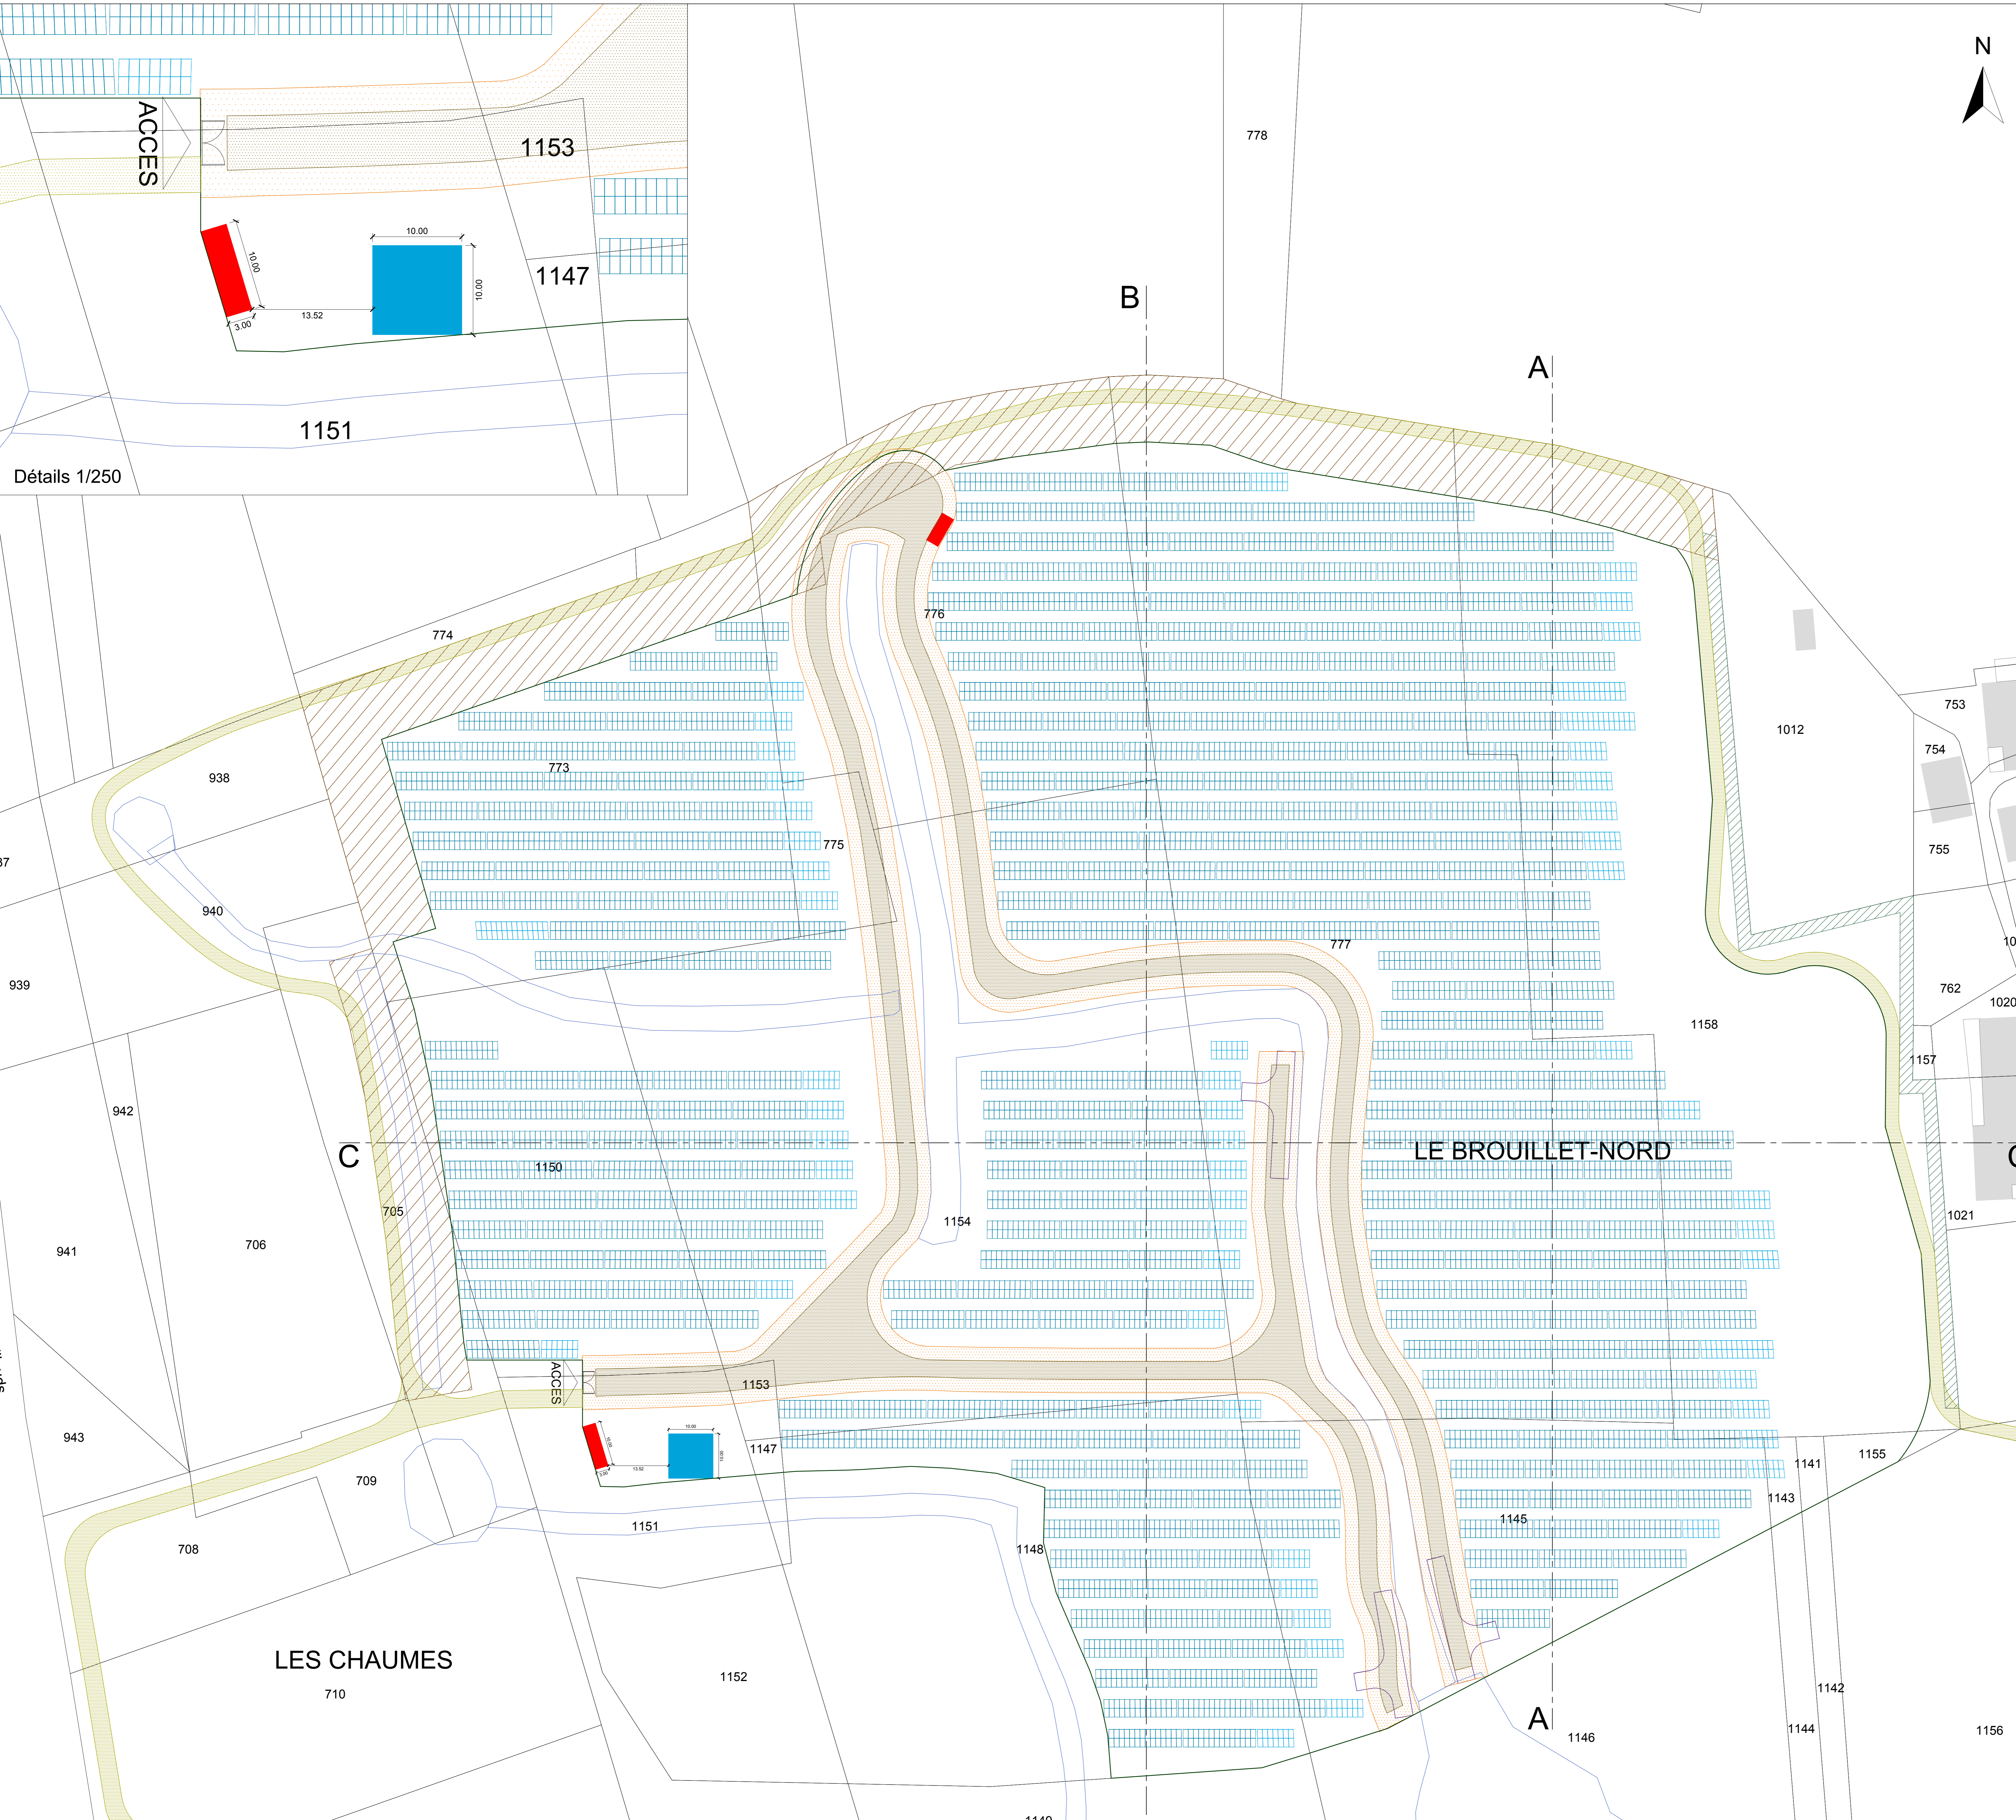

LÉGENDE

CADASTRE

-  Limite de parcelle
-  Bâti

PROJET

-  Modules
-  Clôture
-  Postes électriques
-  Réserve incendie
-  Bande à la terre/ensablée 3m de part et d'autre
-  Bande de roulement 4m
-  Piste extérieure
-  Bande 15m sans peuplement forestier
-  Haie 3m
-  Aire de retournement
-  Portail
-  Fossé

Détails 1/250

Coteaux

-	-	-	-	-
-	-	-	-	-
-	-	-	-	-
-	-	-	-	-

01	Création			
VERSION	DESCRIPTION	DESSINÉ PAR	VÉRIFIÉ PAR	DATE
	1 / 500			A0
	2406			SYSTÈME DE COORDONNÉES CC

COMMUNE(S) **Montpon Menestrol (24)**